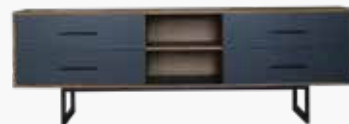

**ORBET COFFEE  
TABLE**  
860 x 860 x 450  
600 x 600 x 400

**SHEFFIELD  
HANGOVER  
TABLE**  
450 x 400 x 620

**BRENTON  
CHAIR**  
500 x 520 x 870

**DAKOTA  
CHAIR**  
756 x 680 x 730

**CRETE  
SOFA**  
2400 x 650 x 650